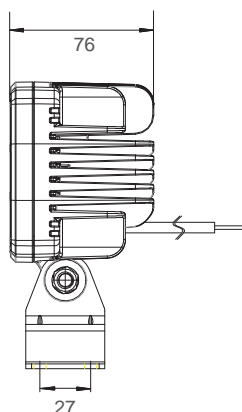

### TECHNISCHE DATEN TECHNICAL FACTS

<b>SPANNUNGSBEREICH:</b> VOLTAGE RANGE:	9V - 36V	
<b>LUMEN:</b>	3000	
<b>STROMAUFNAHME:</b> CURRENT DRAW:	<b>12V:</b> 4,0 A	<b>24V:</b> 2,0 A
<b>LEISTUNG IN WATT:</b> WATTAGE:	50	
<b>ANSCHLUSS:</b> CONNECTION:	- Kabelausgang offenes Ende - ASS2 2 pol.  - open ended cable - ASS2 2pin	
<b>GEWICHT:</b> WEIGHT:	1100 g	
<b>MATERIAL:</b>	<b>Lichtscheibe:</b> lens:	PC
	<b>Reflektor:</b> reflector:	PC
	<b>Gehäuse:</b> housing:	Aluminium
<b>TEMPERATURBEREICH:</b> TEMPERATURE RANGE:	- 40°C ~ 80°C	
<b>IP-KLASSE:</b> IP-RATING:	IP6K9K	