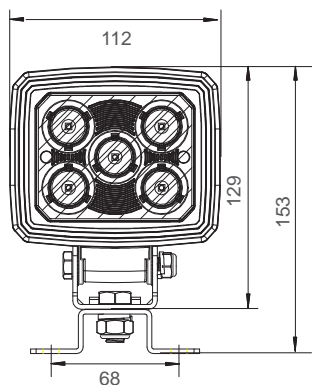

## WORKPOINT LED 3000

### TECHNISCHE DATEN TECHNICAL FACTS

<b>SPANNUNGSBEREICH:</b> VOLTAGE RANGE:	9V - 36V	
<b>LUMEN:</b>	3000	
<b>STROMAUFNAHME:</b> CURRENT DRAW:	<b>12V:</b> 4,0 A	<b>24V:</b> 2,0 A
<b>LEISTUNG IN WATT:</b> WATTAGE:	50	
<b>ANSCHLUSS:</b> CONNECTION:	- Kabelausgang offenes Ende - ASS2 2 pol.  - open ended cable - ASS2 2pin	
<b>GEWICHT:</b> WEIGHT:	1100 g	
<b>MATERIAL:</b>	<b>Lichtscheibe:</b> lens:	PC
	<b>Reflektor:</b> reflector:	PC
	<b>Gehäuse:</b> housing:	Aluminium
<b>TEMPERATURBEREICH:</b> TEMPERATURE RANGE:	- 40°C ~ 80°C	
<b>IP-KLASSE:</b> IP-RATING:	IP6K9K	

### PRODUKTVORTEILE/NUTZEN

- lange Lebensdauer
- hohe Lichtleistung
- geringe Stromaufnahme
- Temperaturbereich von -40 °C ~ 80 °C
- IP6K9K
- wasser- und dampfstrahlfest
- Standardbefestigung
- 12V/24V verwendbar
- Aluminiumdruckgussgehäuse für maximale Wärmeableitung
- ca. 3000 Lumen